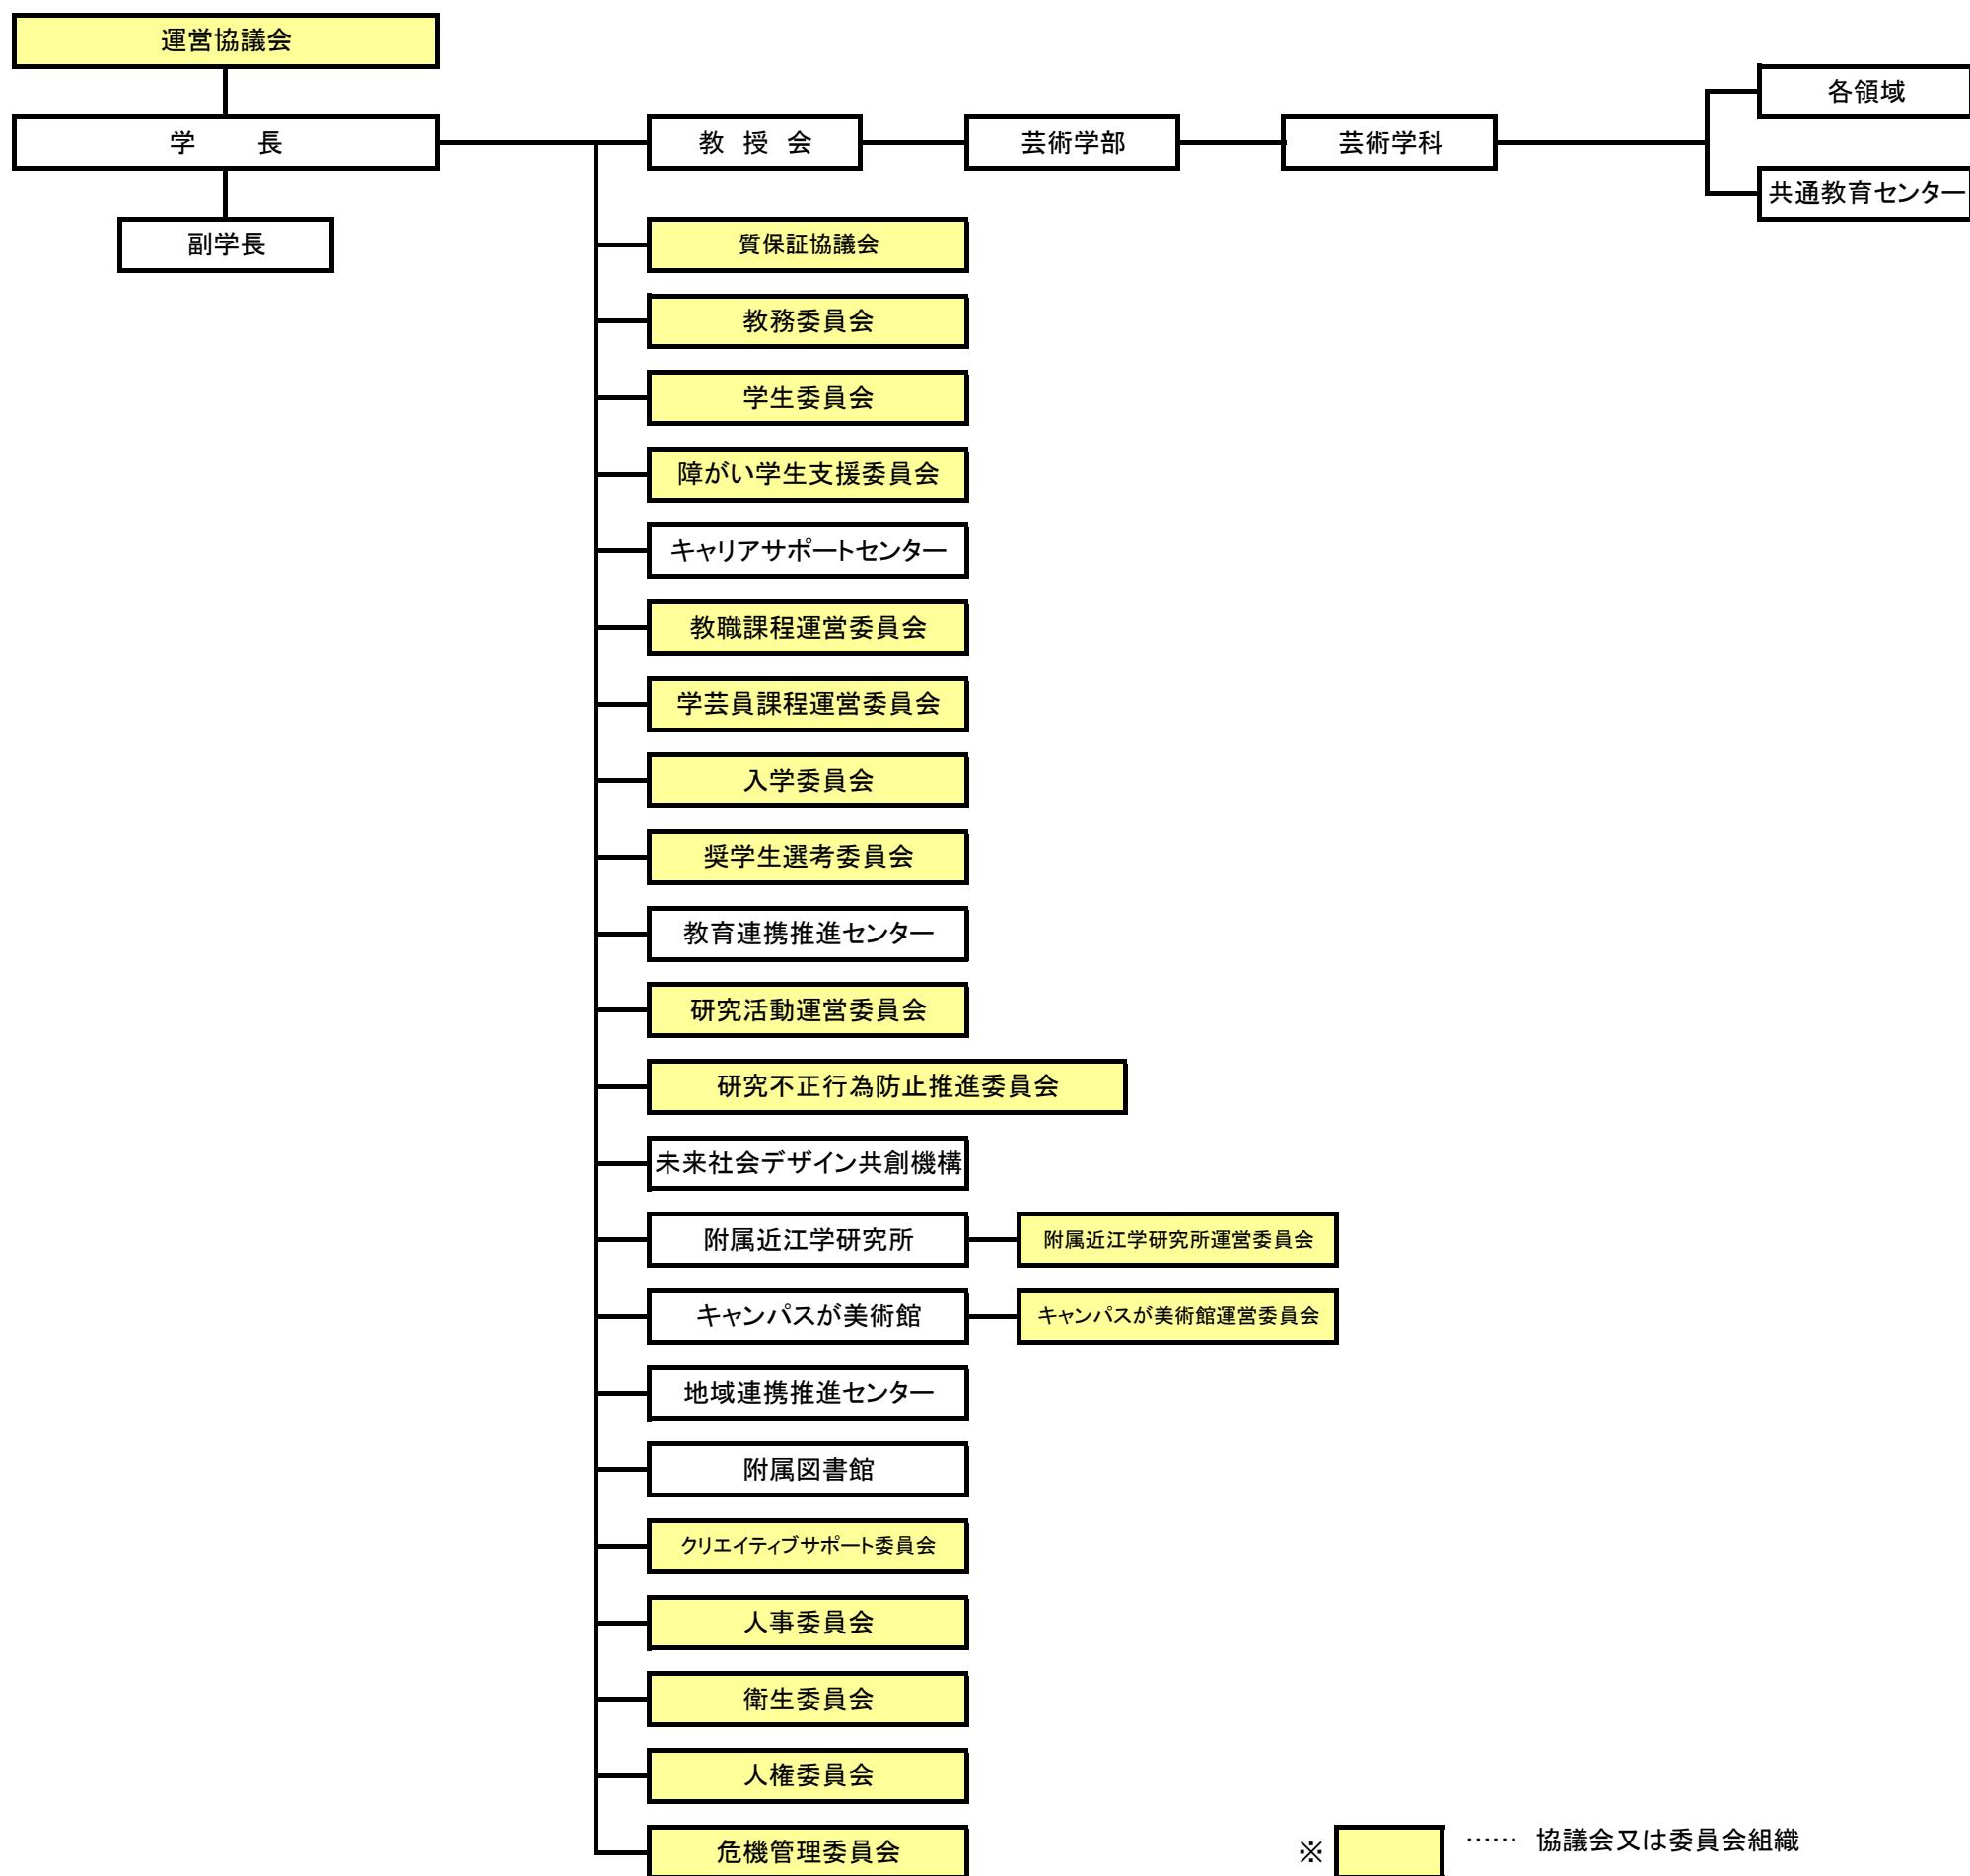

●成安造形大学運営組織図(令和5年5月1日現在)●

●成安造形大学教育職員組織(令和5年5月1日現在)●

(1) 管理運営組織

職名	氏名	兼務する役職等
学長	小崎 善通(教授)	運営協議会議長、質保証協議会議長 人事委員会委員長、研究活動運営委員会委員長 危機管理委員会委員長、附属近江学研究所長 公的研究費等運営管理に係る最高管理責任者
副学長	泊 博雅(教授)	入学委員長 キャリアサポートセンター長
	加藤 賢治(教授)	キャンパスが美術館館長・キャンパスが美術館運営委員会委員長 研究不正行為防止推進会議統括責任者
芸術学部長	石川 泰史(教授)	奨学生選考委員会委員長、障がい学生支援委員会委員長、 研究不正行為防止推進会議研究倫理教育責任者